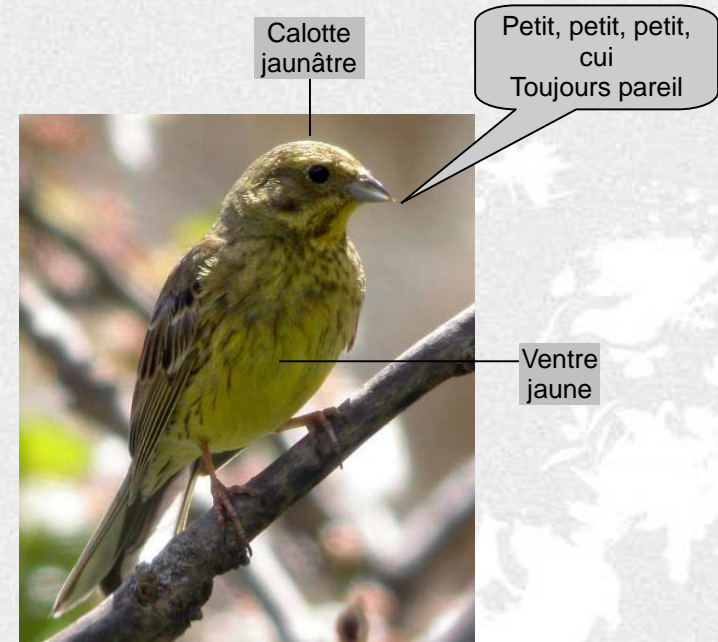

- poids : 45 g
- taille : 18 à 19 cm
- envergure : 35 cm
- durée de vie : 12 ans
- description : huppe, plumage moucheté
- habitat : près des zones cultivées et des prairies
- régime : insectivore et granivore
- migrateur
- nidification : 3 à 5 œufs au printemps ou à l'été
incubation de 11 jours

Pour en savoir plus et entendre le chant :

<http://www.oiseaux.net/oiseaux/alouette.des.champs.html>

Chant varié et
mélodieux
qui dure longtemps
sans
s'interrompre
Chant en vol

Huppe

Plumage
moucheté

Carnet d'ornithologie
Oiseaux observés autour de l'école

Nom de l'oiseau : **Bruant jaune**

Carte d'identité

- poids : 24 à 30 g
- taille : 16 à 17 cm
- envergure : 26 à 27 cm
- durée de vie : 12 ans
- description : calotte jaunâtre, ventre jaune
- habitat : dans les haies
- régime : granivore et insectivore
- migrateur
- nidification : 2 à 5 œufs entre avril et août
incubation de 13 jours

Pour en savoir plus et entendre le chant :

<http://www.oiseaux.net/oiseaux/bruant.jaune.html>

Carnet d'ornithologie
Oiseaux observés autour de l'école

Nom de l'oiseau : **Buse variable**

Carte d'identité

- poids : 550 à 1200 g
- taille : 51 à 57 cm
- envergure : 113 à 128 cm
- durée de vie : 25 ans
- description : plumage brun tacheté de blanc (dessous),
larges ailes tendues, large queue arrondie
- habitat : près des forêts
- régime : carnivore
- sédentaire
- nidification : 3 à 4 œufs au printemps
incubation de 35 jours