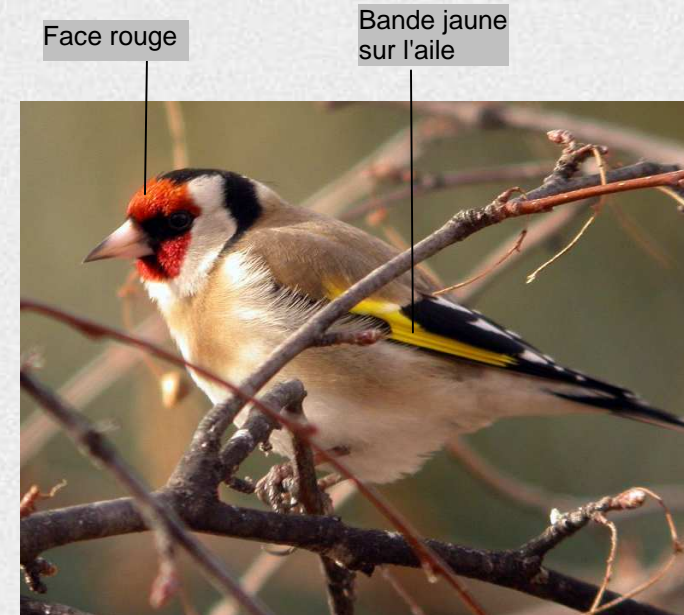

Carnet d'ornithologie

Oiseaux observés autour de l'école

Nom de l'oiseau : **Chardonneret élégant**

Carte d'identité

- poids : de 14 à 18 g
- taille : 12,5 cm
- envergure : 20 à 25 cm
- durée de vie : maximum 14 ans
- description : tête rouge, tâches jaunes sur l'aile, bec rose pâle, les pattes grises
- habitat : vit dans les vergers, parcs, jardin
- régime : granivore
- sédentaire
- nidification : 6 œufs
  couve de 12 à 14 jours

Pour en savoir plus et entendre le chant :

<http://www.oiseaux.net/oiseaux/chardonneret.elegant.html>