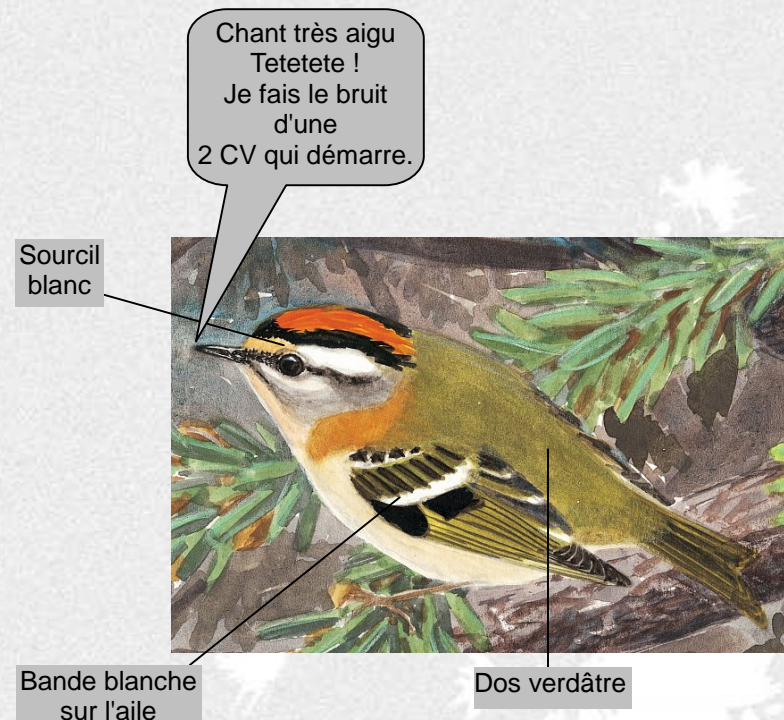

Carnet d'ornithologie

Oiseaux observés un peu plus loin de l'école

Nom de l'oiseau :

Roitelet triple bandeau

Carte d'identité

- poids : 5 à 7 g
- taille : 9 cm
- envergure : 14 à 16 cm
- durée de vie : 4 ans
- description : bande orange ou jaune sur le crâne, sourcil blanc, bande blanche sur l'aile, dos verdâtre
- habitat : forêts
- régime : insectivore
- migrateur partiel
- nidification : 7 à 9 œufs entre avril et août
  incubation de 14 à 16 jours

Pour en savoir plus et entendre le chant :

<http://www.oiseaux.net/oiseaux/roitelet.triple-bandeau.html>