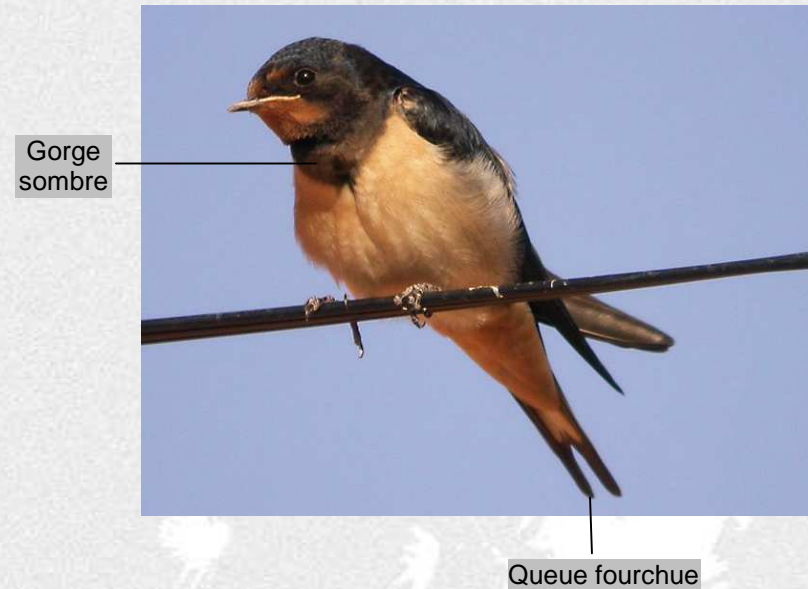

Carnet d'ornithologie
Oiseaux observés autour de l'école

Nom de l'oiseau : **Hirondelle rustique**

Carte d'identité

- poids : de 16 à 22 g
- taille : de 17 à 19 cm
- envergure : de 32 à 34,5 cm
- durée de vie : de 2 à 4 ans
- description : gorge sombre et queue fourchue
- habitat : granges
- régime : insectivore
- migrateur
- nidification : 3 à 6 œufs couvés de 14 à 15 jours, fin avril à début juin

Pour en savoir plus et entendre le chant :

<http://www.oiseaux.net/oiseaux/hirondelle.rustique.html>