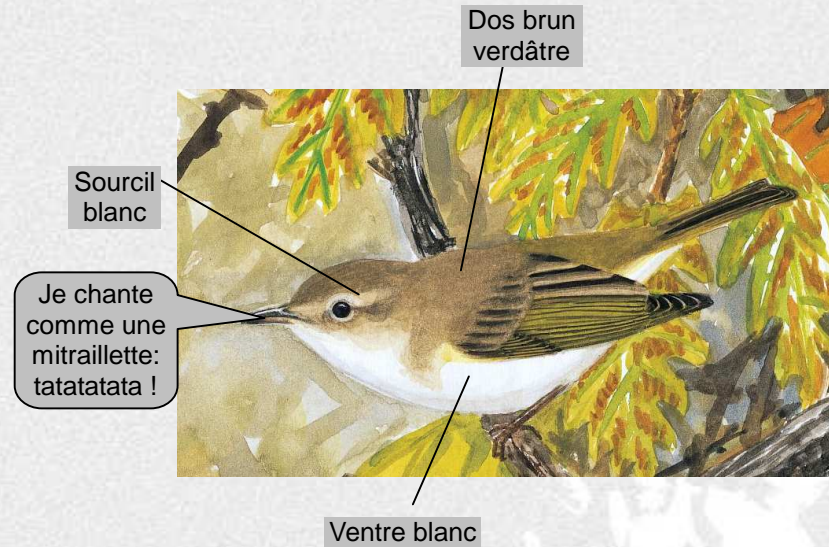

Carnet d'ornithologie

Oiseaux observés un peu plus loin de l'école

Nom de l'oiseau : **Pouillot de Bonelli**

Carte d'identité

- poids : 7 à 9 g
- taille : 16 à 20 cm
- envergure : 16 à 20 cm
- durée de vie : 5 ans
- description : dos verdâtre, ventre blanc, sourcil blanc
- habitat : bois clairsemés
- régime : insectivore
- migrateur
- nidification : 5 à 6 œufs à la fin du printemps
  incubation de 13 jours

Pour en savoir plus et entendre le chant :

<http://www.oiseaux.net/oiseaux/pouillot.de.bonelli.html>