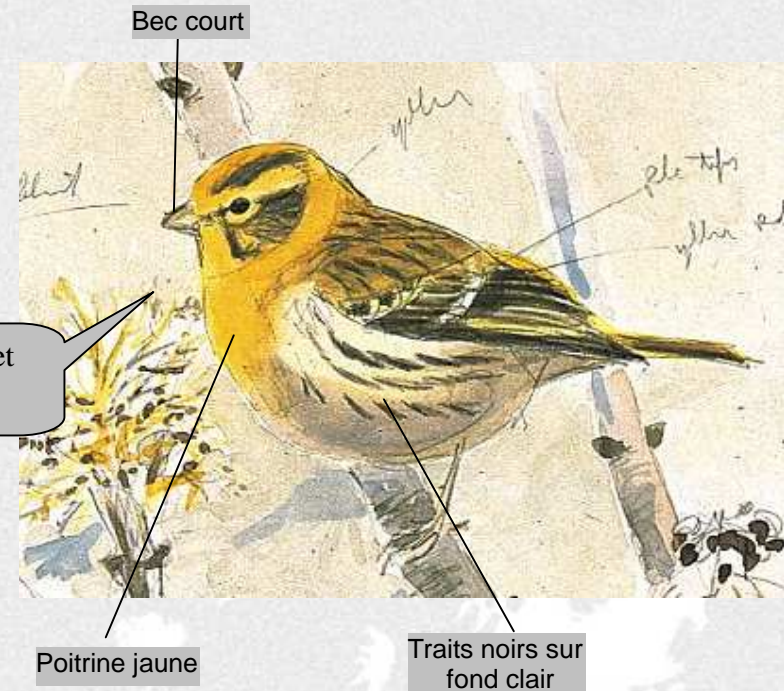

- poids : 14 à 20 g
- taille : 14 cm
- envergure : 23 à 26 cm
- durée de vie : 8 ans
- description : plumage bleu gris, masque noir, queue rouge orangé
- habitat : zones de montagne et village
- régime : insectivore et frugivore
- migrateur
- nidification : 4 à 6 œufs au printemps ou en été
incubation de 13 jours

Pour en savoir plus et entendre le chant :

<http://www.oiseaux.net/oiseaux/rougequeue.noir.html>

Carnet d'ornithologie
Oiseaux observés autour de l'école

Nom de l'oiseau : **Serin cini**

Carte d'identité

- poids : 10 à 14 g
- taille : 11 cm
- envergure : 18 à 20 cm
- durée de vie : 9 ans
- description : bec court, poitrine jaune, au niveau des ailes, traits noirs sur fond clair
- habitat : près des hommes
- régime : granivore et insectivore
- migrateur
- nidification : 3 à 4 œufs en mai
incubation de 14 jours

Pour en savoir plus et entendre le chant :

<http://www.oiseaux.net/oiseaux/serin.cini.html>

Carnet d'ornithologie
Oiseaux observés autour de l'école

Nom de l'oiseau : **Verdier d'Europe**

Carte d'identité

- poids : 25 à 34 g
- taille : 15 cm
- envergure : 25 cm
- durée de vie : 13 ans
- description : plumage verdâtre, plumes jaunes sur les ailes et la queue
- habitat : forêts , parcs
- régime : granivore et insectivore
- sédentaire
- nidification : 4 à 6 œufs couvés 13 jours