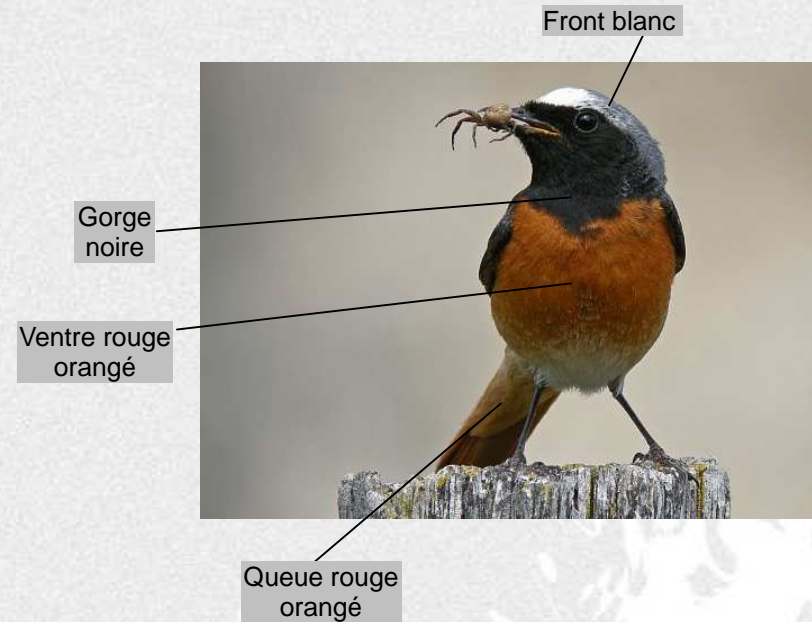

Carnet d'ornithologie
Oiseaux observés autour de l'école

Nom de l'oiseau :

Rouge-queue à front blanc

Carte d'identité

- poids : 12 à 20 g
- taille : 14 cm
- envergure : 22 à 23 cm
- durée de vie : 9 ans
- description : front blanc, gorge noire, queue et ventre rouge orangé
- habitat : près d'arbres
- régime : insectivore
- migrateur
- nidification : 6 à 7 œufs en mai,
  incubation de 12 jours

Pour en savoir plus et entendre le chant :

<http://www.oiseaux.net/oiseaux/rougegorge.familier.html>