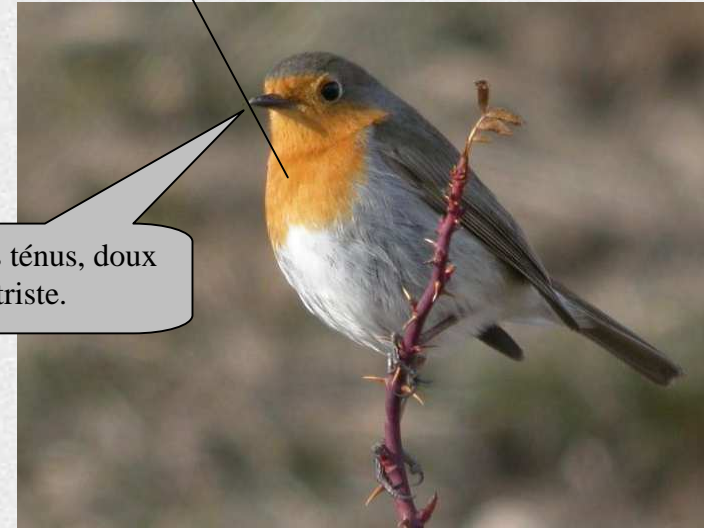

Carnet d'ornithologie
Oiseaux observés autour de l'école

Nom de l'oiseau : **Rougegorge familier**

Carte d'identité

- poids : 16 à 22g
- taille : 14 cm
- envergure : 20 à 22 cm
- durée de vie : 15 ans
- description : poitrine et face rouge orangé
- habitat : forêt, parc, jardin
- régime : insectivore
- sédentaire
- nidification : 5 à 7 œufs

Pour en savoir plus et entendre le chant :

<http://www.oiseaux.net/oiseaux/rougegorge.familier.html>

Face et poitrine
rouge orangé

Gazouillis ténus, doux
et un peu triste.