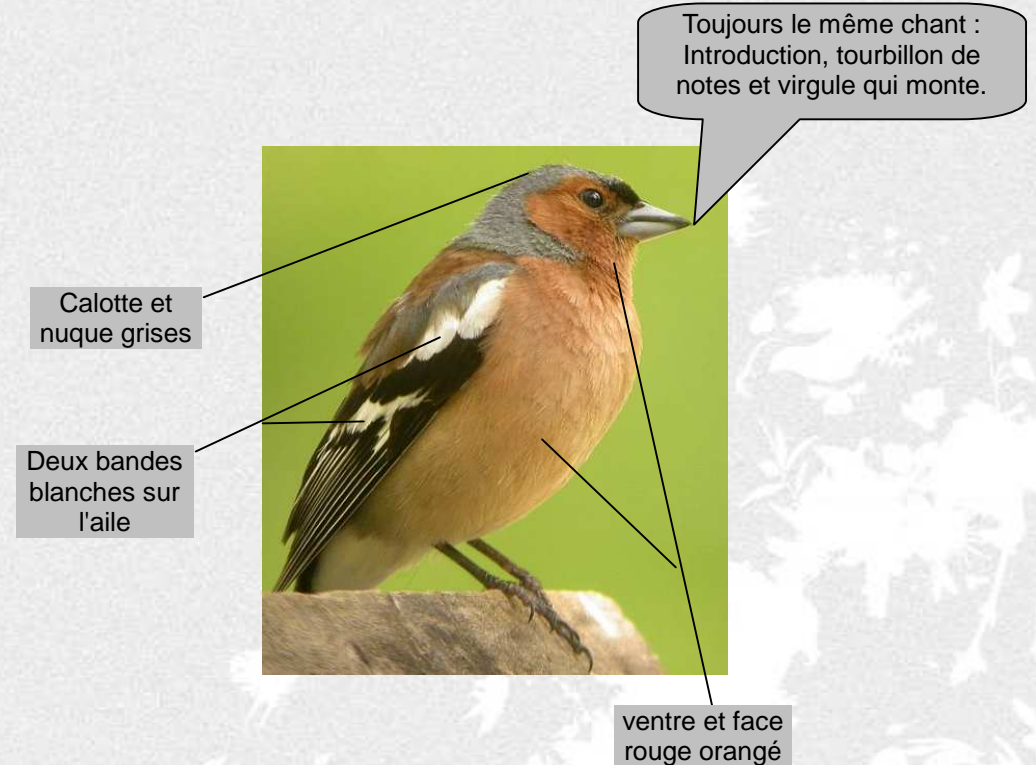

Carnet d'ornithologie
Oiseaux observés autour de l'école

Nom de l'oiseau : **Pinson des arbres**

Carte d'identité

- poids : 19 à 24 g
- taille : 15 à 16 cm
- envergure : 25 cm
- durée de vie : 14 ans
- description : calotte et nuque grises, deux bandes blanches sur l'aile, ventre et face rouge orangé
- habitat : près des forêts et des haies
- régime : insectivore et frugivore
- sédentaire
- nidification : 5 œufs au printemps, puis en été
  incubation de 12 à 14 jours

Pour en savoir plus et entendre le chant :

<http://www.oiseaux.net/oiseaux/pinson.des.arbres.html>