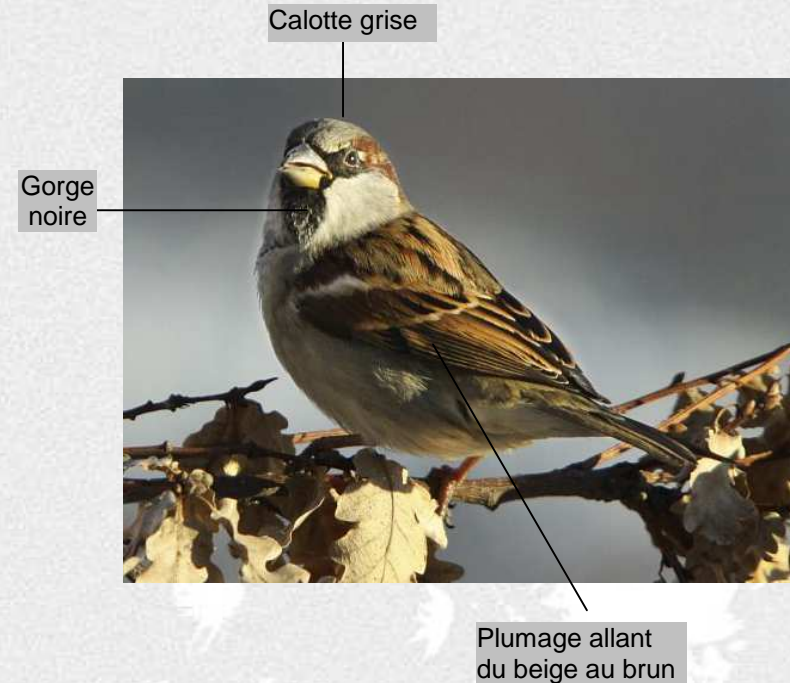

Carnet d'ornithologie
Oiseaux observés autour de l'école

Nom de l'oiseau : **Moineau domestique**

Carte d'identité

- poids : 30 grammes
- taille : 15 centimètres
- envergure : 25 centimètres
- durée de vie : 13 ans
- description : calotte grise, ailes colorées de beige à noir, gorge noire
- habitat : dans les jardins
- régime : granivore, insectivore
- sédentaire
- nidification : Mars à Septembre

Pour en savoir plus et entendre le chant :

<http://www.oiseaux.net/oiseaux/moineau.domestique.html>