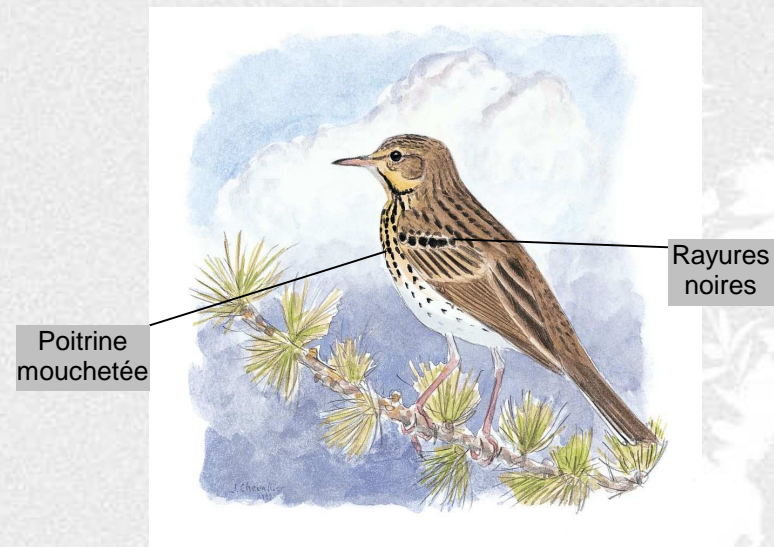

Histoire de la pie grièche écorcheur

Cet oiseau a pour habitude d'empaler ses proies sur des épines, se créant ainsi un confortable garde-manger.

Pour en savoir plus et entendre le chant :

<http://www.oiseaux.net/oiseaux/pie-grièche.ecorceur.html>

Carnet d'ornithologie
Oiseaux observés autour de l'école

Nom de l'oiseau : **Pinson des arbres**

Carte d'identité

- poids : 19 à 24 g
- taille : 15 à 16 cm
- envergure : 25 cm
- durée de vie : 14 ans
- description : calotte et nuque grises, deux bandes blanches sur l'aile, ventre et face rouge orangé
- habitat : près des forêts et des haies
- régime : insectivore et frugivore
- sédentaire
- nidification : 5 œufs au printemps, puis en été
incubation de 12 à 14 jours

Pour en savoir plus et entendre le chant :

<http://www.oiseaux.net/oiseaux/pinson.des.arbres.html>

Carnet d'ornithologie

Oiseaux observés un peu plus loin de l'école

Nom de l'oiseau : **Pipit des arbres**

Carte d'identité

- poids : 20 à 25 g
- taille : 16 à 17 cm
- envergure : 25 à 27 cm
- durée de vie : 8 ans
- description : poitrine mouchetée, raies noires sur les ailes
- habitat : prairies et lisières
- régime : insectivore
- migrateur
- nidification : 4 à 6 œufs en mai
incubation de 13 à 14 jours