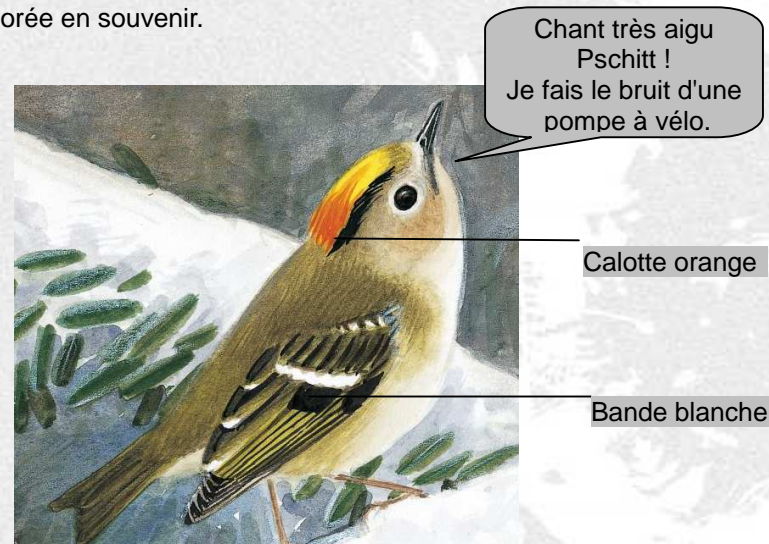

Histoire du roitelet :

Les oiseaux se réunissent un jour afin de désigner leur roi. Ils décident que serait consacré celui qui volerait le plus haut. Au signal de départ, tous décollent ou essaient de le faire : l'autruche reste au sol, la poule ne va guère plus haut... Les autres montent toujours plus haut, jusqu'à ce que, à bout de

force, ils abandonnent l'un après l'autre. Au bout de quelques temps, il ne reste que l'aigle qui se dirige droit vers le soleil... Il cesse finalement de battre des ailes et il se laisse planer... On distingue alors un minuscule point noir, un petit oiseau minuscule que nul n'avait remarqué et qui continue à s'élever dans les airs.

Une fois tout ce petit monde redescendu, les oiseaux, bien que septiques, couronnent le petit individu. Certains, très curieux, questionnent le vainqueur pour en savoir plus. Celui-ci semble très mal à l'aise et finit par avouer sa supercherie : il s'était caché dans les plumes de l'aigle et, sentant le rapace faiblir, était sorti de sa cachette et avait continué l'ascension. Les oiseaux, déçus d'avoir été trompés, couronnent l'aigle (qui devient royal) et nomment roitelet le petit oiseau qui avait régné si peu de temps et qui garda sa petite couronne dorée en souvenir.

Pour en savoir plus et entendre le chant :

<http://www.oiseaux.net/oiseaux/roitelet.huppe.html>