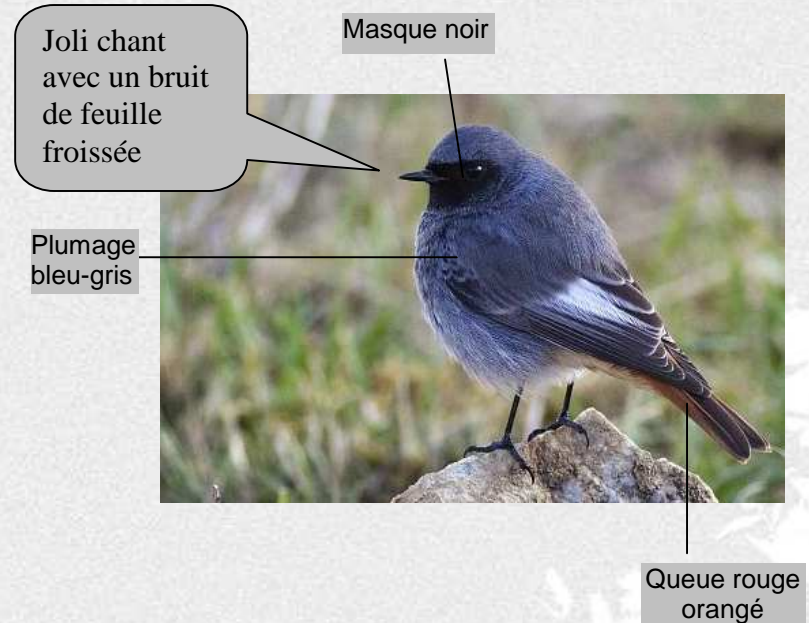

Carnet d'ornithologie
Oiseaux observés autour de l'école

Nom de l'oiseau : **Rouge-queue noir**

Carte d'identité

- poids : 14 à 20 g
- taille : 14 cm
- envergure : 23 à 26 cm
- durée de vie : 8 ans
- description : plumage bleu gris, masque noir, queue rouge orangé
- habitat : zones de montagne et village
- régime : insectivore et frugivore
- migrateur
- nidification : 4 à 6 œufs au printemps ou en été
  incubation de 13 jours

Pour en savoir plus et entendre le chant :

<http://www.oiseaux.net/oiseaux/rougequeue.noir.html>