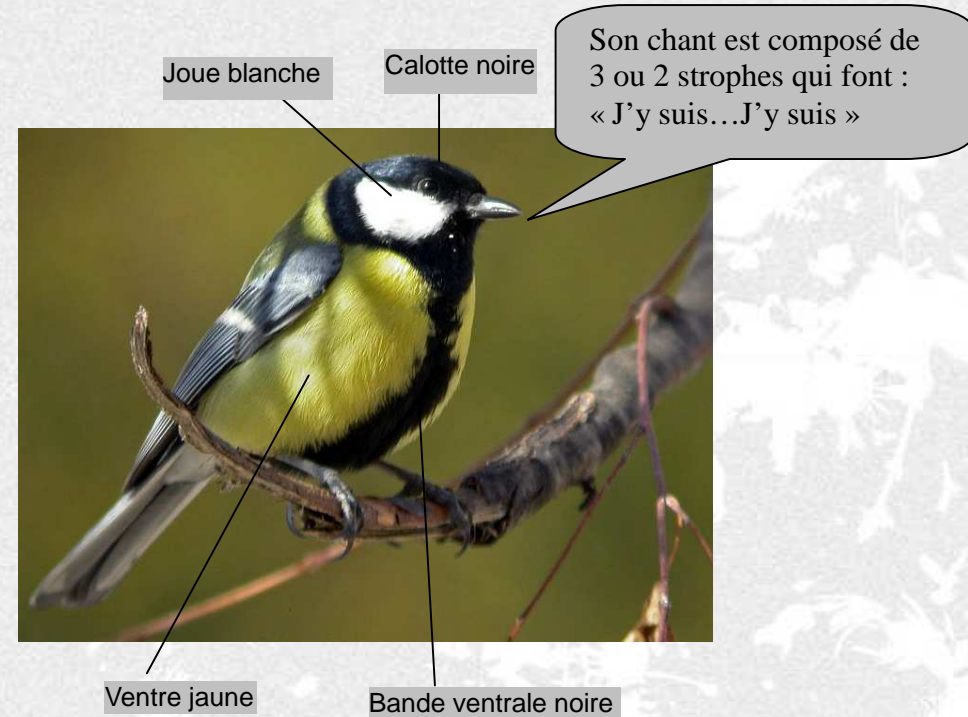

Carnet d'ornithologie
Oiseaux observés autour de l'école

Nom de l'oiseau :

Mésange charbonnière

Carte d'identité

- poids: 16 à 21 grammes
- taille : 14 centimètres
- envergure : 23 à 26 centimètres
- durée de vie : 2 à 3 ans
- description : calotte noire, joues blanches, dos verdâtre et ventre jaune avec une bande noire
- habitat : parc, bois et jardin
- régime : granivore et frugivore
- sédentaire
- nidification : 2 couvées par an, 5 à 12 œufs par couvée

incubation de 14 jours

Pour en savoir plus et entendre le chant :

<http://www.oiseaux.net/oiseaux/mesange.charbonniere.html>